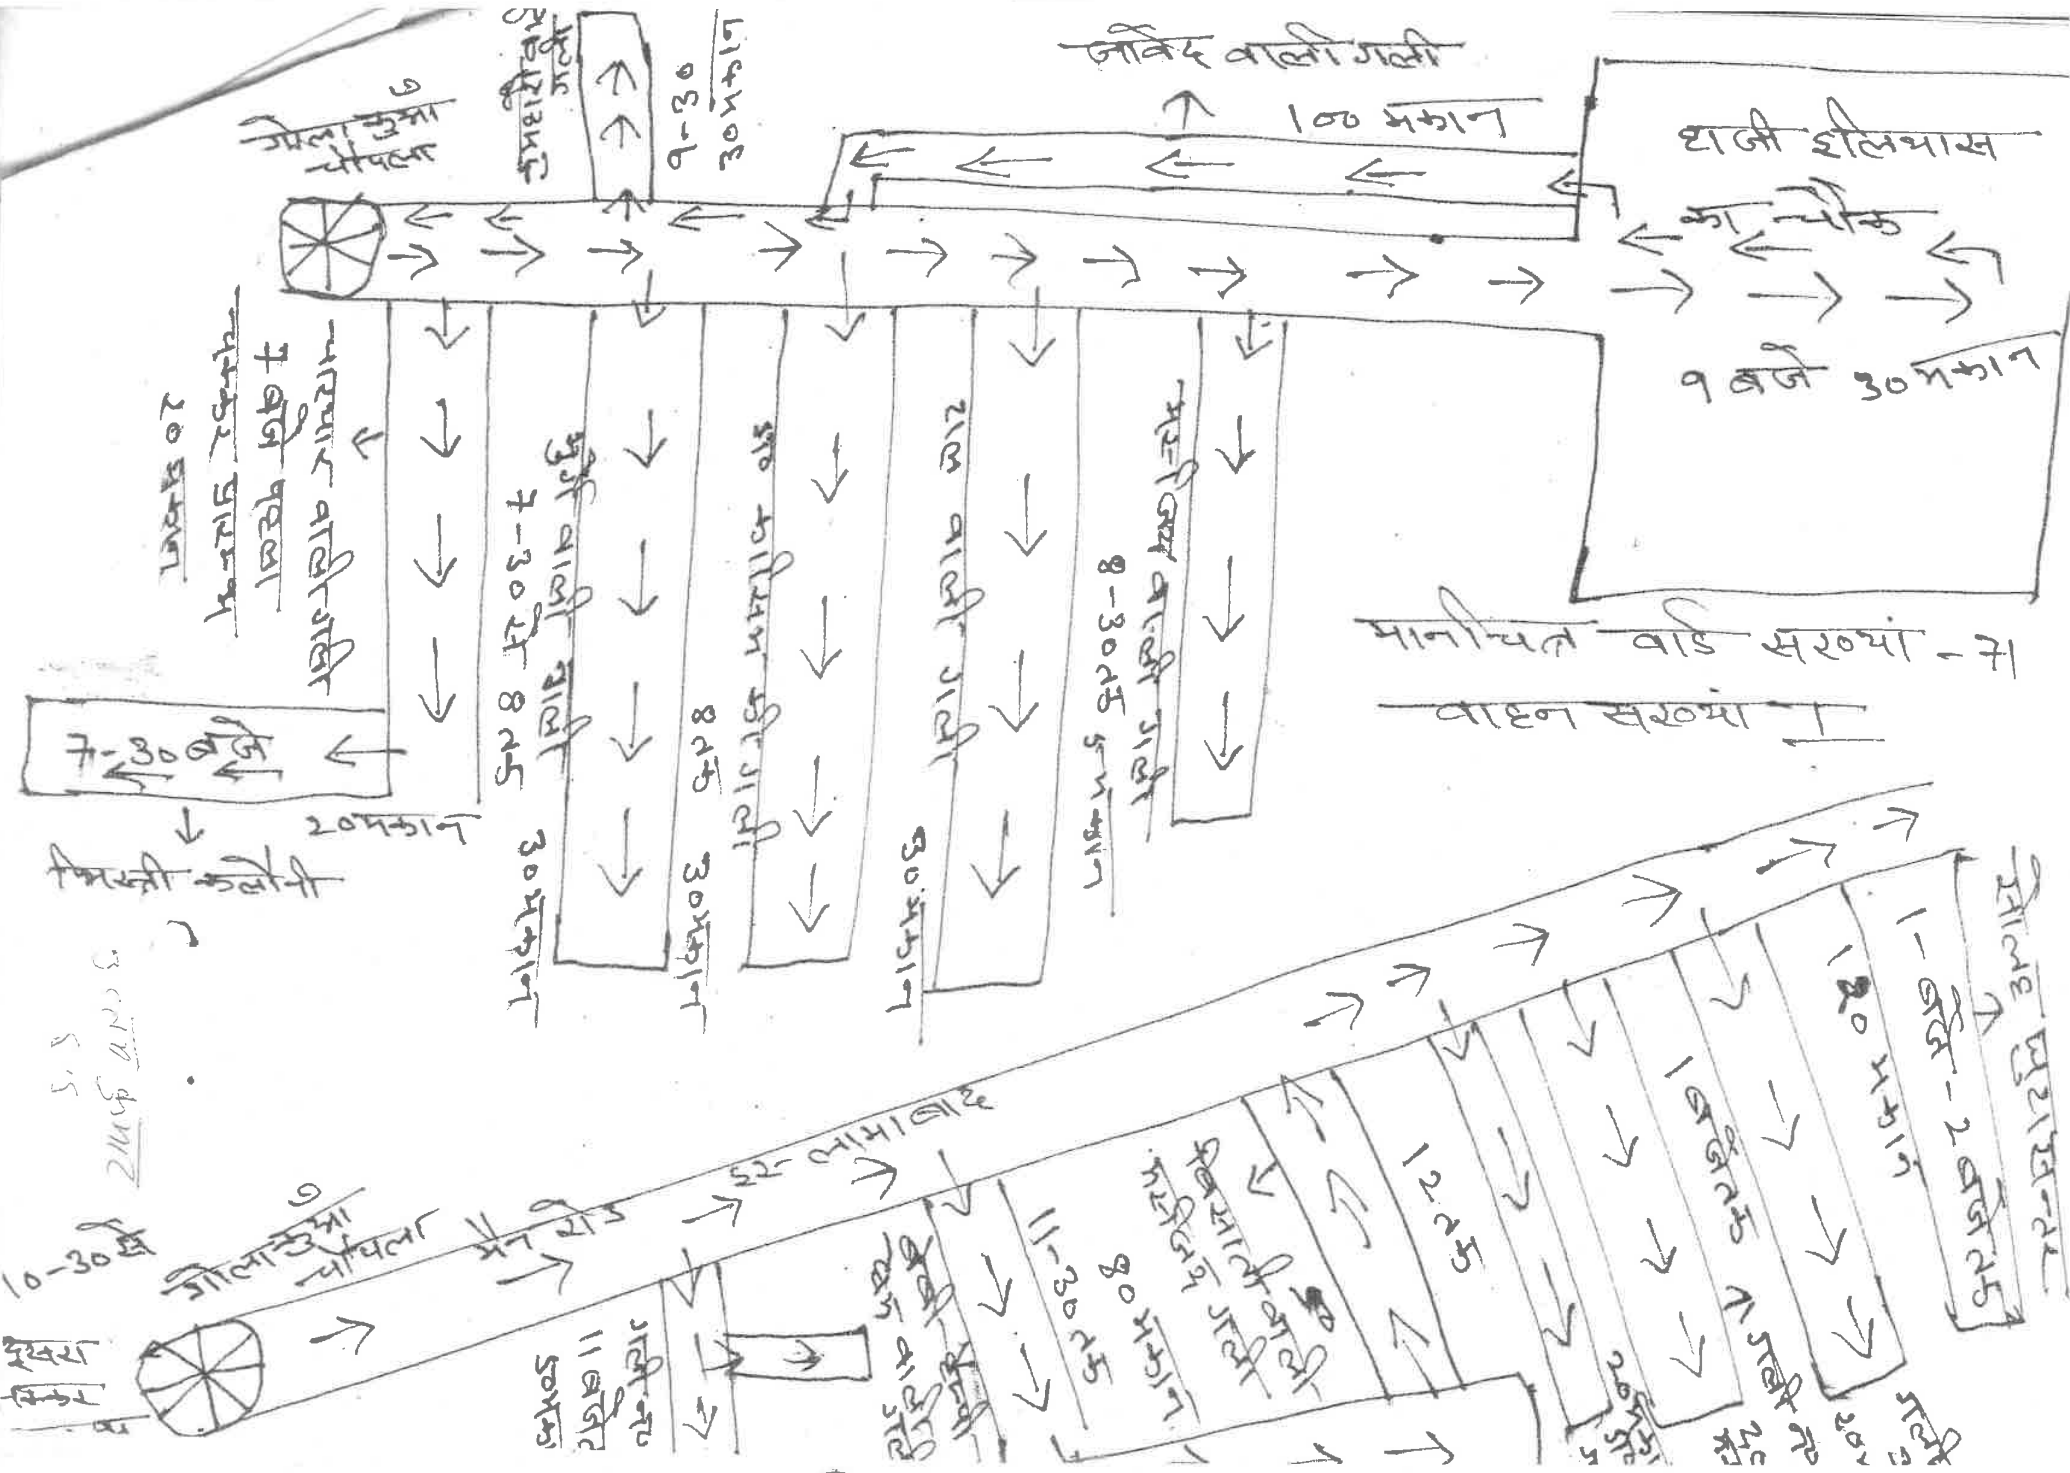

वार्ड-71

सफाई नायक का नाम : श्री उत्तम कुमार सुपरवाइजर मो. 7302680088

सफाई निरीक्षक का नाम : श्री कुलदीप कुमार SFI मो. 9149028772

वाहन सं - 1  
पहला चक्कर

डोर टू डोर कार्य योजना का विवरण

डिपो का नाम : सूरजकुण्ड वाहन डिपो

वाहन सं - 1  
दूसरा चक्कर

क्र०सं०	वार्ड सं.	कार्य क्षेत्र कहाँ से	कहाँ से	समय	मकानों की संख्या	अन्य विवरण टिप्पणी
1.	71	गोला कुआं चौपले से-	गली नं. 1 इस्लामाबाद तक	10.30 बजे से 11 बजे	50 मकान	शेष मकानों का कूड़ा हाथ ठेलों द्वारा उठाया लिया जायेगा।
2.		गली नं. 1 इस्लामाबाद से	बेबी हैप्पी होम वाली गली से बिसातियान मस्जिद वाली गली तक	11 बजे से 12 बजे	130 मकान	
3.		बिसातियान गली से	डा. वाली गली और बंद गली नं1 व 2	12 बजे से 1 बजे	60 मकान	
4.		डा. वाली गली और बंद गली नं1 व 2 से	16 फुटा सन्तर सम्पूर्ण सहयोगी गलियां	1 बजे से 2 बजे	120 मकान	

मार्ग चिह्न वाली गली

9-30  
30 प्रमाण

मार्ग चिह्न वाली गली  
7 बजे प्रमाण  
20 प्रमाण

मार्ग चिह्न वाली गली  
7-30 प्रमाण 8 प्रमाण  
30 प्रमाण

मार्ग चिह्न वाली गली  
8 प्रमाण  
30 प्रमाण

मार्ग चिह्न वाली गली  
212 का  
30 प्रमाण

12-30 प्रमाण

मार्ग चिह्न वाली गली  
1-30 प्रमाण  
1-30 प्रमाण

मोला कुम्रा चौक  
2-30 प्रमाण

मोला कुम्रा चौक

मार्ग चिह्न वाली गली  
11 बजे 30 प्रमाण

मार्ग चिह्न वाली गली  
मार्ग चिह्न वाली गली

मार्ग चिह्न वाली गली  
मार्ग चिह्न वाली गली